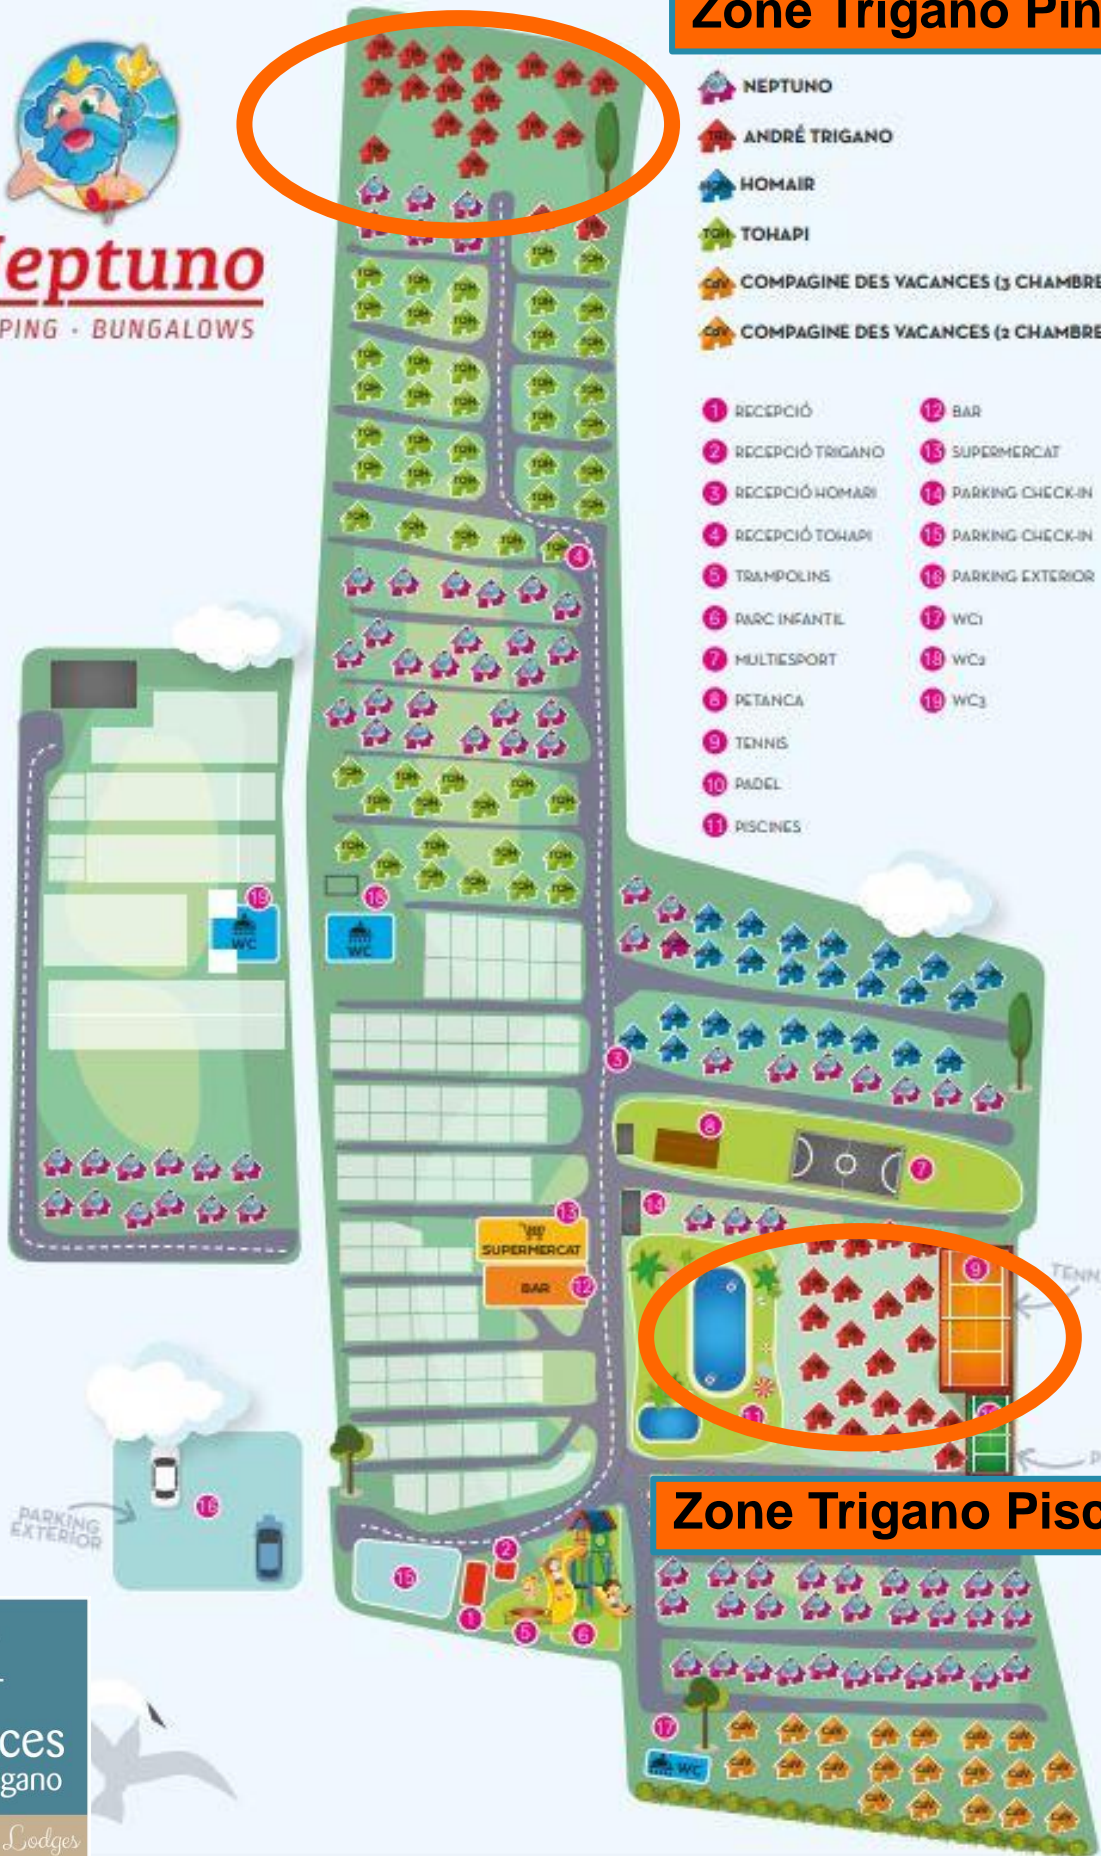

# PLAN Camping NEPTUNO

**Neptuno**  
CAMPING · BUNGALOWS

## Zone Trigano Pinède

- NEPTUNO
- ANDRÉ TRIGANO
- HOMAÏR
- TOHAPI
- COMPAGNIE DES VACANCES (3 CHAMBRES)
- COMPAGNIE DES VACANCES (2 CHAMBRES)

- 1 RECEPTION
- 2 RECEPTION TRIGANO
- 3 RECEPTION HOMAÏR
- 4 RECEPTION TOHAPI
- 5 TRAMPOLINS
- 6 PARC INFANTEL
- 7 MULTISPORT
- 8 PISTANCA
- 9 TENNIS
- 10 PADEL
- 11 PISCINES
- 12 BAR
- 13 SUPERMERCAT
- 14 PARKING CHECK-IN
- 15 PARKING CHECK-IN
- 16 PARKING EXTERIOR
- 17 WC1
- 18 WC2
- 19 WC3

## Zone Trigano Piscine